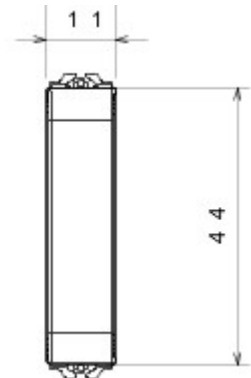

DIMENSIONAL